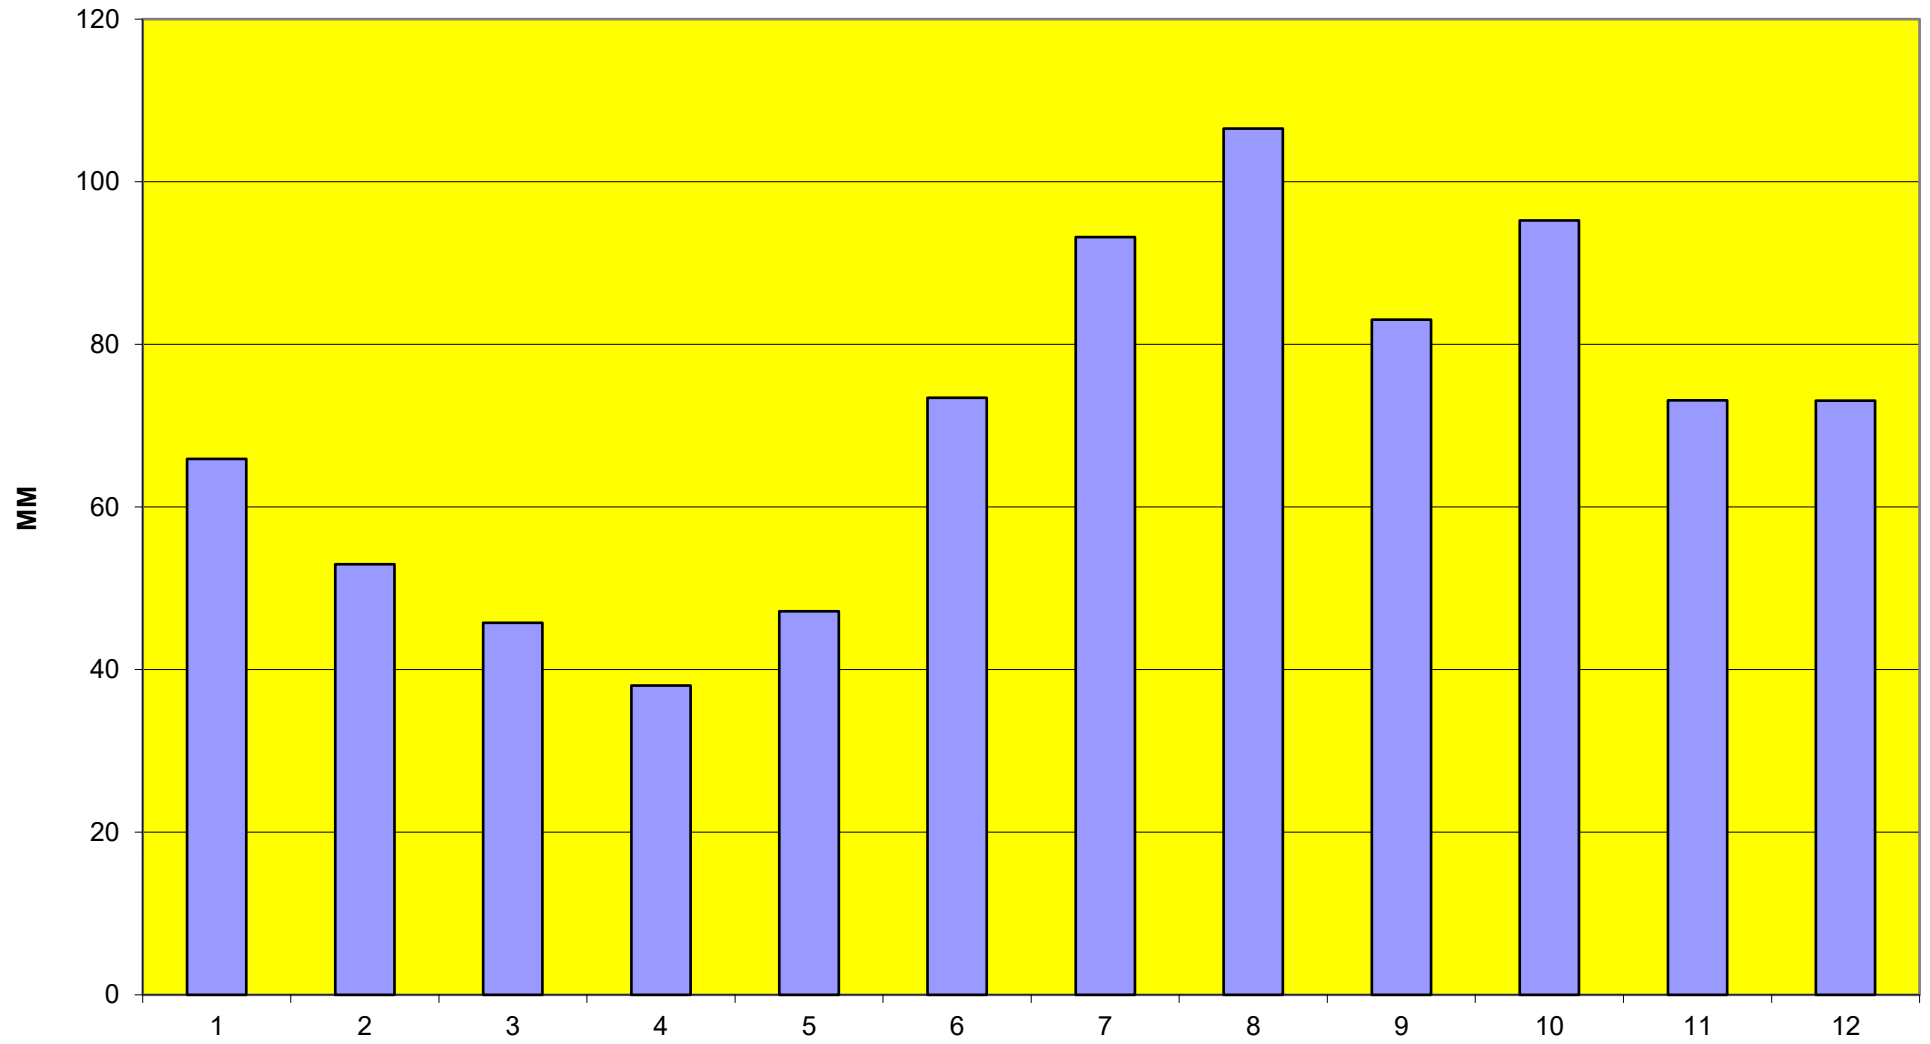

Nederbörd över Stafsjö

År/Må	Jan	Feb	Mar	Apr	Maj	Jun	Jul	Aug	Sep	Okt	Nov	Dec	S:a
1986				54	70	4	78	121	39	100	111	53	
1987	2	37	31	18	62	106	106	132	130	51	58	63	796
1988	130	104	68	29	37	25	146	123	117	69	45	65	958
1989	14	47	92	27	39	63	96	58	49	121	39	50	695
1990	109	75	20	60	26	72	92	73	134	97	53	54	865
1991	54	23	39	29	33	111	33	55	51	50	100	55	633
1992	34	44	60	81	25	0	64	140	54	86	124	52	764
1993	75	22	17	9	35	56	173	96	39	68	39	85	714
1994	93	31	85	20	17	84	5	80	187	60	63	144	869
1995	56	66	63	42	49	49	48	20	107	56	60	7	623
1996	3	28	3	16	86	27	63	47	65	57	80	36	511
1997	11	66	23	35	68	44	60	35	27	71	33	97	570
1998	59	53	50	70	27	139	101	91	96	185	49	76	996
1999	80	69	57	76	58	151	45	155	81	80	22	143	1017
2000	62	50	53	64	42	76	57	77	42	94	114	82	813
2001	55	46	22	80	31	56	70	102	79	78	64	38	721
2002	109	90	33	20	61	116	69	85	15	81	89	25	793
2003	58	12	10	72	97	70	110	67	17	73	112	83	781
2004	56	42	47	32	34	125	189	133	103	104	83	76	1024
2005	103	37	23	18	61	66	191	110	38	93	82	55	877
2006	32	54	50	68	47	69	74	168	72	160	142	140	1076
2007	124	28	49	16	99	136	243	112	105	44	44	70	1070
2008	98	41	95	23	13	80	83	179	91	188	91	58	1040
2009	39	29	30	5	65	69	119	60	72	67	111	55	721
2010	13	77	46	21	48	85	95	179	99	136	78	22	899
2011	54	43	22	27	60	99	164	237	107	61	14	118	1006
2012	104	44	33	65	39	124	103	93	157	130	86	74	1052
2013	51	23	11	28	53	93	4	83	65	90	79	92	672
2014	85	82	25	37	57	58	116	221	73	106	46	84	990
2015	121	47	60	43	78	63	73	73	94	5	151	82	890
2016	40	55	47	62	29	54	72	77	20	47	78	37	618
2017	29	46	53	36	22	145	47	140	111	186	103	130	1048
2018	97	26	44	40	17	28	4	138	60	80	32	48	614
2019	46	81	132	25	50	32	49	118	119	133	79	92	956
2020	85	126	47	28	18	64	104	38	78	152	78	108	926
2021	85	13	51	9	119	3	73	141	129	118	54	38	833
2022	54	134	1	46	40	34	85	53	63	85	43	103	741
2023	141	61	132	24	8	41	162	223	67	177	101	88	1225
2024	81	90	35	75	42	136	143	93	159	65	38	80	1037
2025	75	34	33	5	56	85	119	36	111	106	56	65	781
2026	19	42	38	25	16								140

Medel 66 53 46 38 47 73 93 107 83 95 73 73 847

Årsnederbörd med trendlinje

Månadsnederbörd