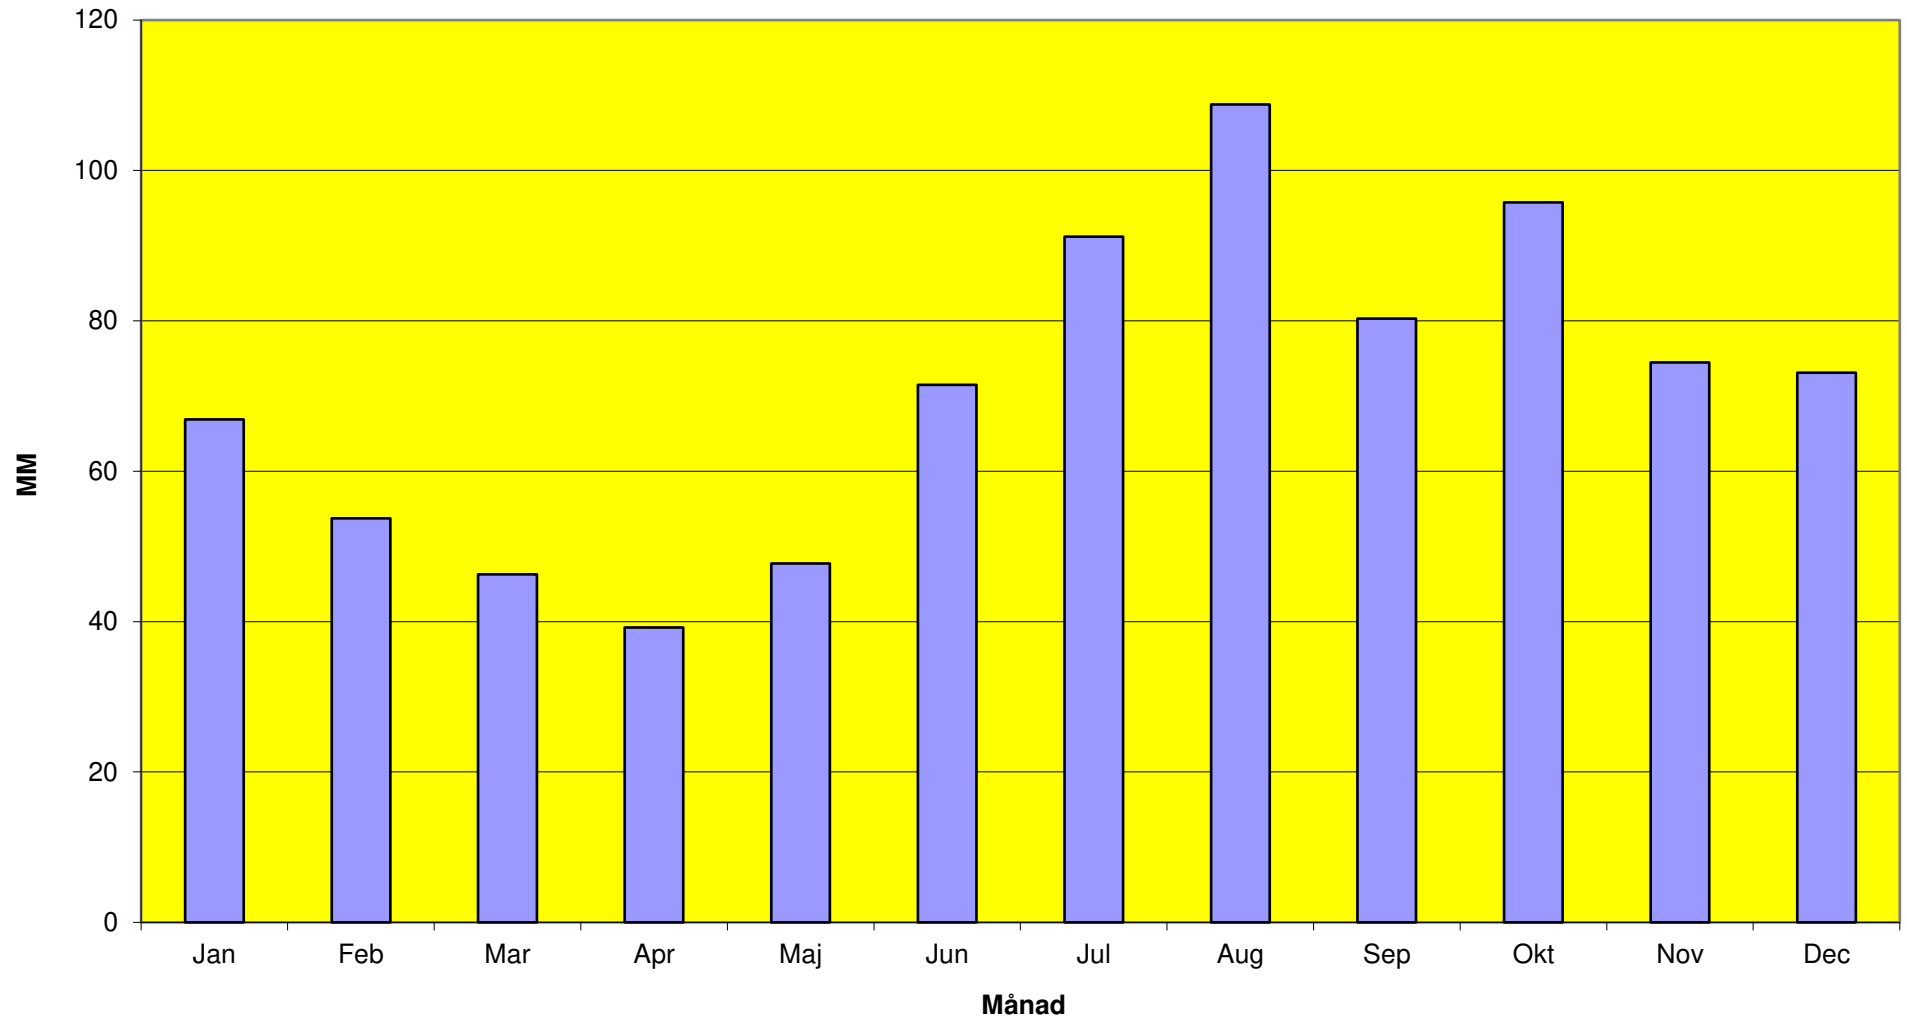

Nederbörd över Stafsjö

Ar/Må	Jan	Feb	Mar	Apr	Maj	Jun	Jul	Aug	Sep	Okt	Nov	Dec	S:a
1986				54	70	4	78	121	39	100	111	53	
1987	2	37	31	18	62	106	106	132	130	51	58	63	796
1988	130	104	68	29	37	25	146	123	117	69	45	65	958
1989	14	47	92	27	39	63	96	58	49	121	39	50	695
1990	109	75	20	60	26	72	92	73	134	97	53	54	865
1991	54	23	39	29	33	111	33	55	51	50	100	55	633
1992	34	44	60	81	25	0	64	140	54	86	124	52	764
1993	75	22	17	9	35	56	173	96	39	68	39	85	714
1994	93	31	85	20	17	84	5	80	187	60	63	144	869
1995	56	66	63	42	49	49	48	20	107	56	60	7	623
1996	3	28	3	16	86	27	63	47	65	57	80	36	511
1997	11	66	23	35	68	44	60	35	27	71	33	97	570
1998	59	53	50	70	27	139	101	91	96	185	49	76	996
1999	80	69	57	76	58	151	45	155	81	80	22	143	1017
2000	62	50	53	64	42	76	57	77	42	94	114	82	813
2001	55	46	22	80	31	56	70	102	79	78	64	38	721
2002	109	90	33	20	61	116	69	85	15	81	89	25	793
2003	58	12	10	72	97	70	110	67	17	73	112	83	781
2004	56	42	47	32	34	125	189	133	103	104	83	76	1024
2005	103	37	23	18	61	66	191	110	38	93	82	55	877
2006	32	54	50	68	47	69	74	168	72	160	142	140	1076
2007	124	28	49	16	99	136	243	112	105	44	44	70	1070
2008	98	41	95	23	13	80	83	179	91	188	91	58	1040
2009	39	29	30	5	65	69	119	60	72	67	111	55	721
2010	13	77	46	21	48	85	95	179	99	136	78	22	899
2011	54	43	22	27	60	99	164	237	107	61	14	118	1006
2012	104	44	33	65	39	124	103	93	157	130	86	74	1052
2013	51	23	11	28	53	93	4	83	65	90	79	92	672
2014	85	82	25	37	57	58	116	221	73	106	46	84	990
2015	121	47	60	43	78	63	73	73	94	5	151	82	890
2016	40	55	47	62	29	54	72	77	20	47	78	37	618
2017	29	46	53	36	22	145	47	140	111	186	103	130	1048
2018	97	26	44	40	17	28	4	138	60	80	32	48	614
2019	46	81	132	25	50	32	49	118	119	133	79	92	956
2020	85	126	47	28	18	64	104	38	78	152	78	108	926
2021	85	13	51	9	119	3	73	141	129	118	54	38	833
2022	54	134	1	46	40	34	85	53	63	85	43	103	741
2023	141	61	132	24	8	41	162	223	67	177	101	88	1225
2024	81	90	35	75	42	136							459
Medel	67	54	46	39	48	73	91	109	80	96	74	73	851

Månadsnederbörd

Årsnederbörd med trendlinje