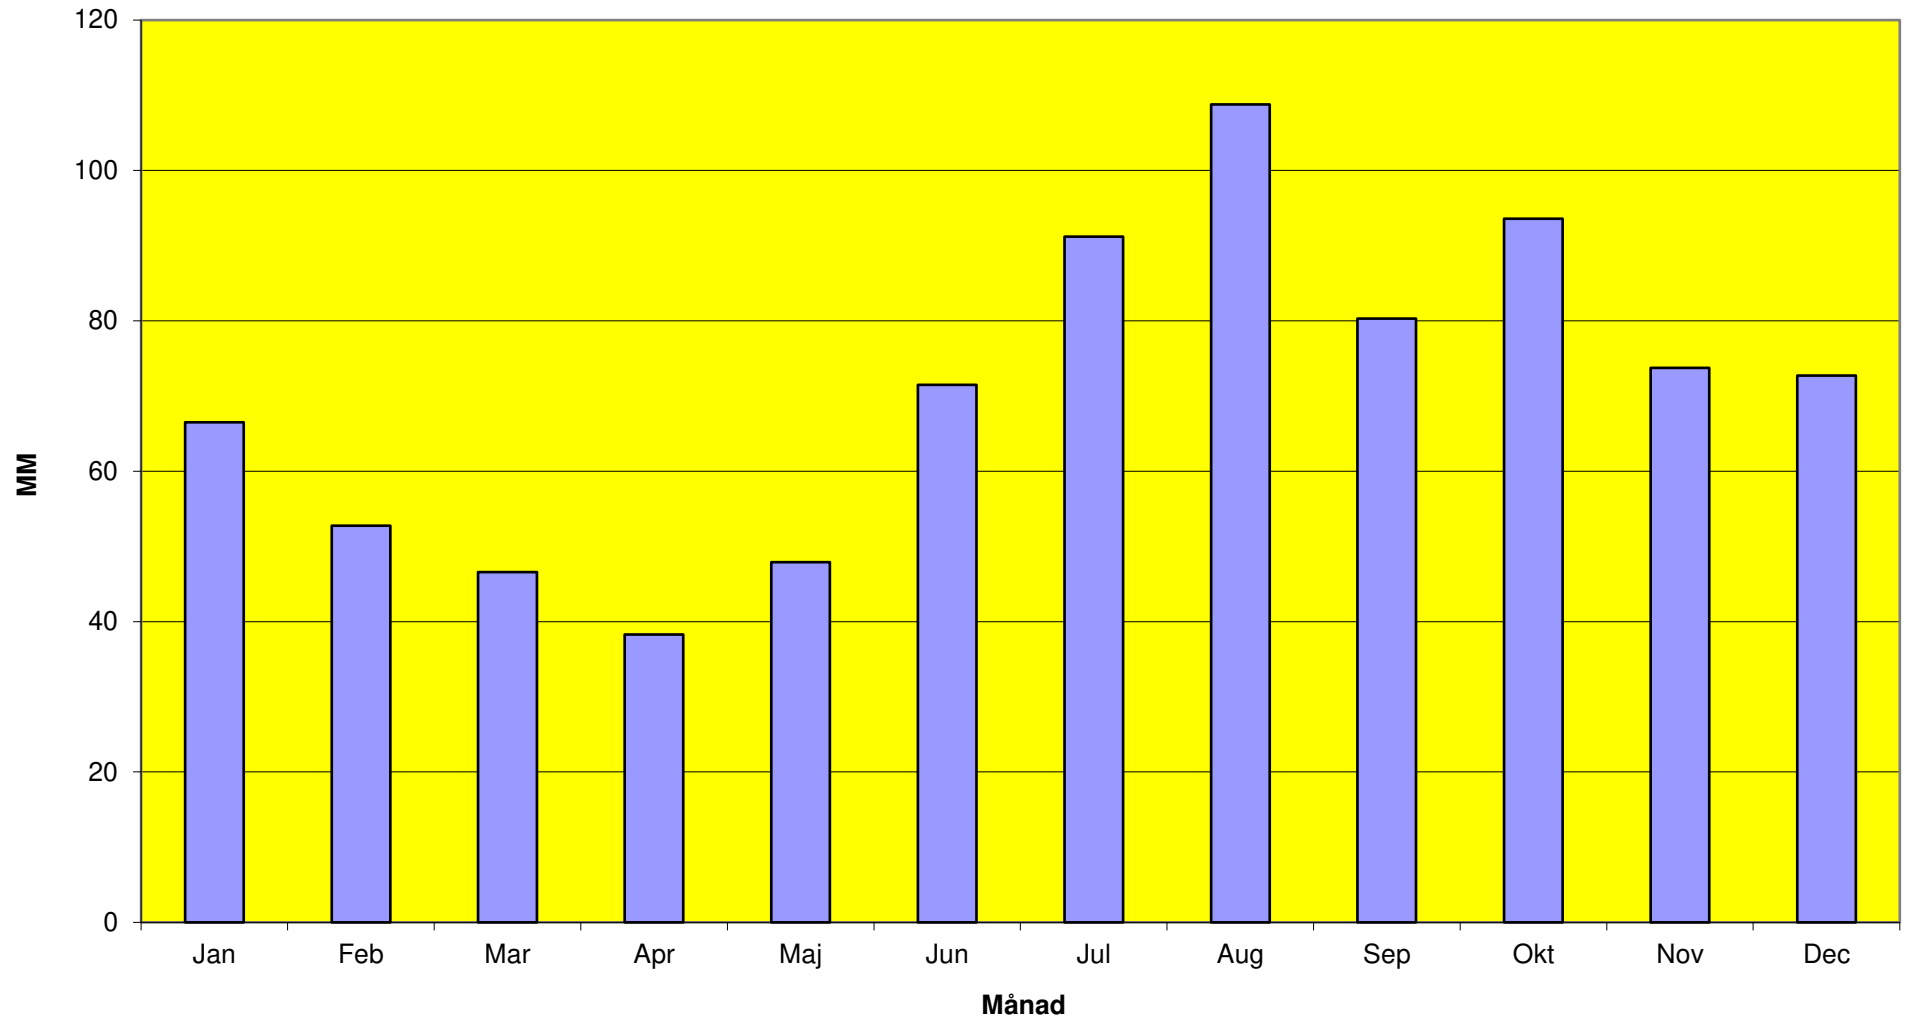

Nederbörd över Stafsjö

Ar/Må	Jan	Feb	Mar	Apr	Maj	Jun	Jul	Aug	Sep	Okt	Nov	Dec	S:a
1986				54	70	4	78	121	39	100	111	53	
1987	2	37	31	18	62	106	106	132	130	51	58	63	796
1988	130	104	68	29	37	25	146	123	117	69	45	65	958
1989	14	47	92	27	39	63	96	58	49	121	39	50	695
1990	109	75	20	60	26	72	92	73	134	97	53	54	865
1991	54	23	39	29	33	111	33	55	51	50	100	55	633
1992	34	44	60	81	25	0	64	140	54	86	124	52	764
1993	75	22	17	9	35	56	173	96	39	68	39	85	714
1994	93	31	85	20	17	84	5	80	187	60	63	144	869
1995	56	66	63	42	49	49	48	20	107	56	60	7	623
1996	3	28	3	16	86	27	63	47	65	57	80	36	511
1997	11	66	23	35	68	44	60	35	27	71	33	97	570
1998	59	53	50	70	27	139	101	91	96	185	49	76	996
1999	80	69	57	76	58	151	45	155	81	80	22	143	1017
2000	62	50	53	64	42	76	57	77	42	94	114	82	813
2001	55	46	22	80	31	56	70	102	79	78	64	38	721
2002	109	90	33	20	61	116	69	85	15	81	89	25	793
2003	58	12	10	72	97	70	110	67	17	73	112	83	781
2004	56	42	47	32	34	125	189	133	103	104	83	76	1024
2005	103	37	23	18	61	66	191	110	38	93	82	55	877
2006	32	54	50	68	47	69	74	168	72	160	142	140	1076
2007	124	28	49	16	99	136	243	112	105	44	44	70	1070
2008	98	41	95	23	13	80	83	179	91	188	91	58	1040
2009	39	29	30	5	65	69	119	60	72	67	111	55	721
2010	13	77	46	21	48	85	95	179	99	136	78	22	899
2011	54	43	22	27	60	99	164	237	107	61	14	118	1006
2012	104	44	33	65	39	124	103	93	157	130	86	74	1052
2013	51	23	11	28	53	93	4	83	65	90	79	92	672
2014	85	82	25	37	57	58	116	221	73	106	46	84	990
2015	121	47	60	43	78	63	73	73	94	5	151	82	890
2016	40	55	47	62	29	54	72	77	20	47	78	37	618
2017	29	46	53	36	22	145	47	140	111	186	103	130	1048
2018	97	26	44	40	17	28	4	138	60	80	32	48	614
2019	46	81	132	25	50	32	49	118	119	133	79	92	956
2020	85	126	47	28	18	64	104	38	78	152	78	108	926
2021	85	13	51	9	119	3	73	141	129	118	54	38	833
2022	54	134	1	46	40	34	85	53	63	85	43	103	741
2023	141	61	132	24	8	41	162	223	67	177			1036
Medel	67	53	47	38	48	72	91	109	80	96	74	73	846

Månadsnederbörd

Årsnederbörd med trendlinje