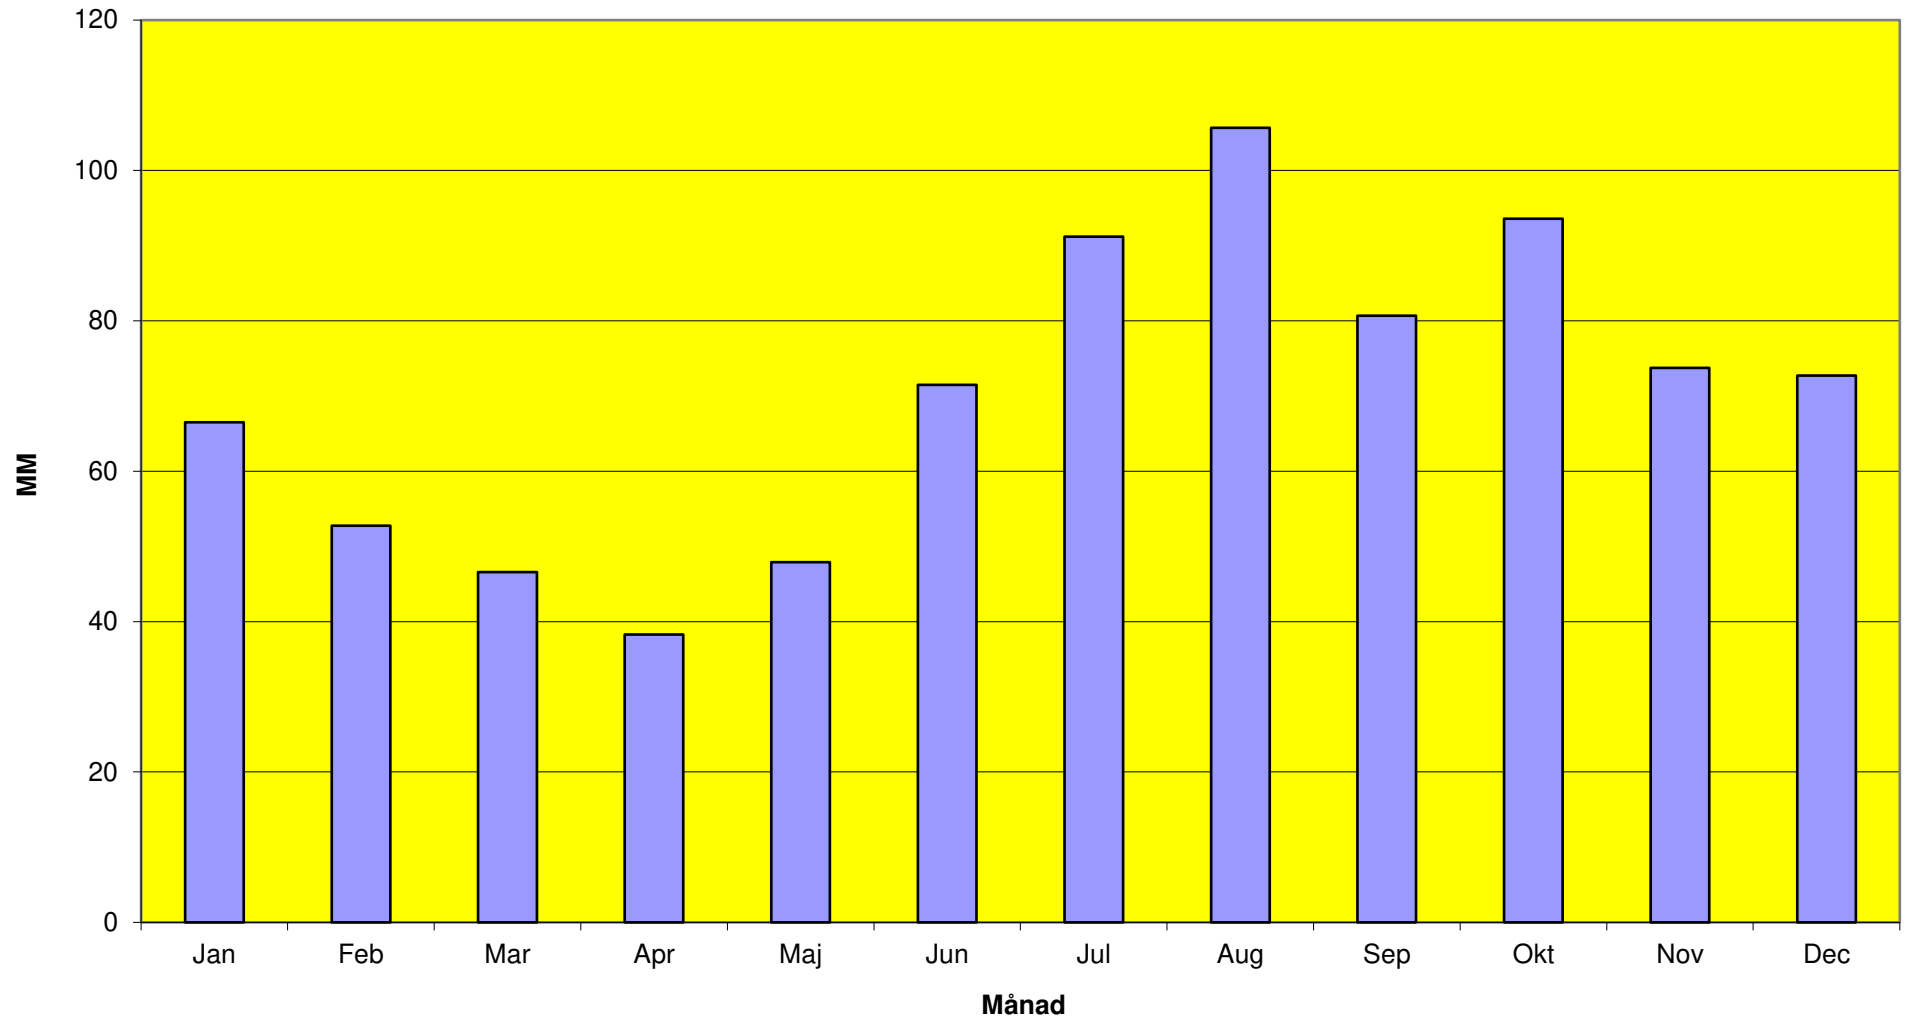

Nederbörd över Stafsjö

Ar/Må	Jan	Feb	Mar	Apr	Maj	Jun	Jul	Aug	Sep	Okt	Nov	Dec	S:a
1986				54	70	4	78	121	39	100	111	53	
1987	2	37	31	18	62	106	106	132	130	51	58	63	796
1988	130	104	68	29	37	25	146	123	117	69	45	65	958
1989	14	47	92	27	39	63	96	58	49	121	39	50	695
1990	109	75	20	60	26	72	92	73	134	97	53	54	865
1991	54	23	39	29	33	111	33	55	51	50	100	55	633
1992	34	44	60	81	25	0	64	140	54	86	124	52	764
1993	75	22	17	9	35	56	173	96	39	68	39	85	714
1994	93	31	85	20	17	84	5	80	187	60	63	144	869
1995	56	66	63	42	49	49	48	20	107	56	60	7	623
1996	3	28	3	16	86	27	63	47	65	57	80	36	511
1997	11	66	23	35	68	44	60	35	27	71	33	97	570
1998	59	53	50	70	27	139	101	91	96	185	49	76	996
1999	80	69	57	76	58	151	45	155	81	80	22	143	1017
2000	62	50	53	64	42	76	57	77	42	94	114	82	813
2001	55	46	22	80	31	56	70	102	79	78	64	38	721
2002	109	90	33	20	61	116	69	85	15	81	89	25	793
2003	58	12	10	72	97	70	110	67	17	73	112	83	781
2004	56	42	47	32	34	125	189	133	103	104	83	76	1024
2005	103	37	23	18	61	66	191	110	38	93	82	55	877
2006	32	54	50	68	47	69	74	168	72	160	142	140	1076
2007	124	28	49	16	99	136	243	112	105	44	44	70	1070
2008	98	41	95	23	13	80	83	179	91	188	91	58	1040
2009	39	29	30	5	65	69	119	60	72	67	111	55	721
2010	13	77	46	21	48	85	95	179	99	136	78	22	899
2011	54	43	22	27	60	99	164	237	107	61	14	118	1006
2012	104	44	33	65	39	124	103	93	157	130	86	74	1052
2013	51	23	11	28	53	93	4	83	65	90	79	92	672
2014	85	82	25	37	57	58	116	221	73	106	46	84	990
2015	121	47	60	43	78	63	73	73	94	5	151	82	890
2016	40	55	47	62	29	54	72	77	20	47	78	37	618
2017	29	46	53	36	22	145	47	140	111	186	103	130	1048
2018	97	26	44	40	17	28	4	138	60	80	32	48	614
2019	46	81	132	25	50	32	49	118	119	133	79	92	956
2020	85	126	47	28	18	64	104	38	78	152	78	108	926
2021	85	13	51	9	119	3	73	141	129	118	54	38	833
2022	54	134	1	46	40	34	85	53	63	85	43	103	741
2023	141	61	132	24	8	41	162	223					792
Medel	67	53	47	38	48	72	91	109	81	94	74	73	844

Månadsnederbörd

Årsnederbörd med trendlinje