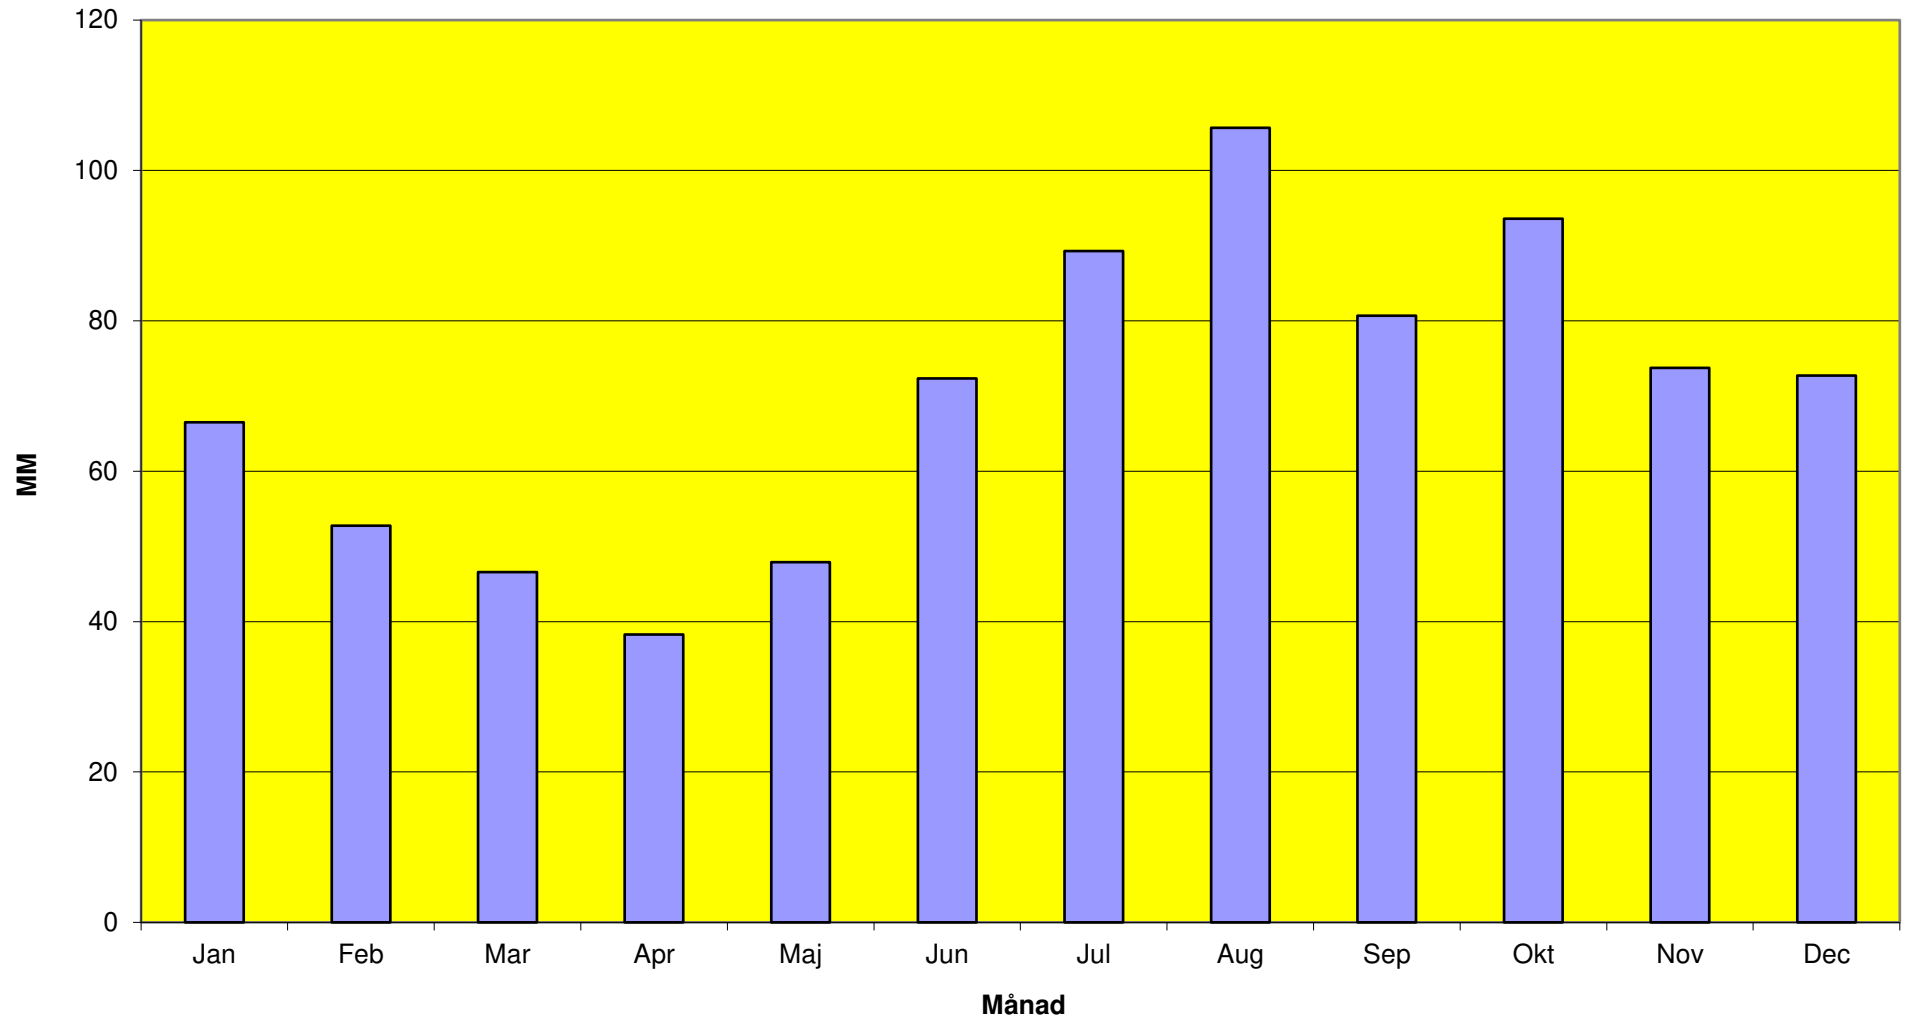

Nederbörd över Stafsjö

Ar/Må	Jan	Feb	Mar	Apr	Maj	Jun	Jul	Aug	Sep	Okt	Nov	Dec	S:a
1986				54	70	4	78	121	39	100	111	53	
1987	2	37	31	18	62	106	106	132	130	51	58	63	796
1988	130	104	68	29	37	25	146	123	117	69	45	65	958
1989	14	47	92	27	39	63	96	58	49	121	39	50	695
1990	109	75	20	60	26	72	92	73	134	97	53	54	865
1991	54	23	39	29	33	111	33	55	51	50	100	55	633
1992	34	44	60	81	25	0	64	140	54	86	124	52	764
1993	75	22	17	9	35	56	173	96	39	68	39	85	714
1994	93	31	85	20	17	84	5	80	187	60	63	144	869
1995	56	66	63	42	49	49	48	20	107	56	60	7	623
1996	3	28	3	16	86	27	63	47	65	57	80	36	511
1997	11	66	23	35	68	44	60	35	27	71	33	97	570
1998	59	53	50	70	27	139	101	91	96	185	49	76	996
1999	80	69	57	76	58	151	45	155	81	80	22	143	1017
2000	62	50	53	64	42	76	57	77	42	94	114	82	813
2001	55	46	22	80	31	56	70	102	79	78	64	38	721
2002	109	90	33	20	61	116	69	85	15	81	89	25	793
2003	58	12	10	72	97	70	110	67	17	73	112	83	781
2004	56	42	47	32	34	125	189	133	103	104	83	76	1024
2005	103	37	23	18	61	66	191	110	38	93	82	55	877
2006	32	54	50	68	47	69	74	168	72	160	142	140	1076
2007	124	28	49	16	99	136	243	112	105	44	44	70	1070
2008	98	41	95	23	13	80	83	179	91	188	91	58	1040
2009	39	29	30	5	65	69	119	60	72	67	111	55	721
2010	13	77	46	21	48	85	95	179	99	136	78	22	899
2011	54	43	22	27	60	99	164	237	107	61	14	118	1006
2012	104	44	33	65	39	124	103	93	157	130	86	74	1052
2013	51	23	11	28	53	93	4	83	65	90	79	92	672
2014	85	82	25	37	57	58	116	221	73	106	46	84	990
2015	121	47	60	43	78	63	73	73	94	5	151	82	890
2016	40	55	47	62	29	54	72	77	20	47	78	37	618
2017	29	46	53	36	22	145	47	140	111	186	103	130	1048
2018	97	26	44	40	17	28	4	138	60	80	32	48	614
2019	46	81	132	25	50	32	49	118	119	133	79	92	956
2020	85	126	47	28	18	64	104	38	78	152	78	108	926
2021	85	13	51	9	119	3	73	141	129	118	54	38	833
2022	54	134	1	46	40	34	85	53	63	85	43	103	741
2023	141	61	132	24	8								366
Medel	67	53	47	38	48	72	89	106	81	94	74	73	840

Månadsnederbörd

Årsnederbörd med trendlinje