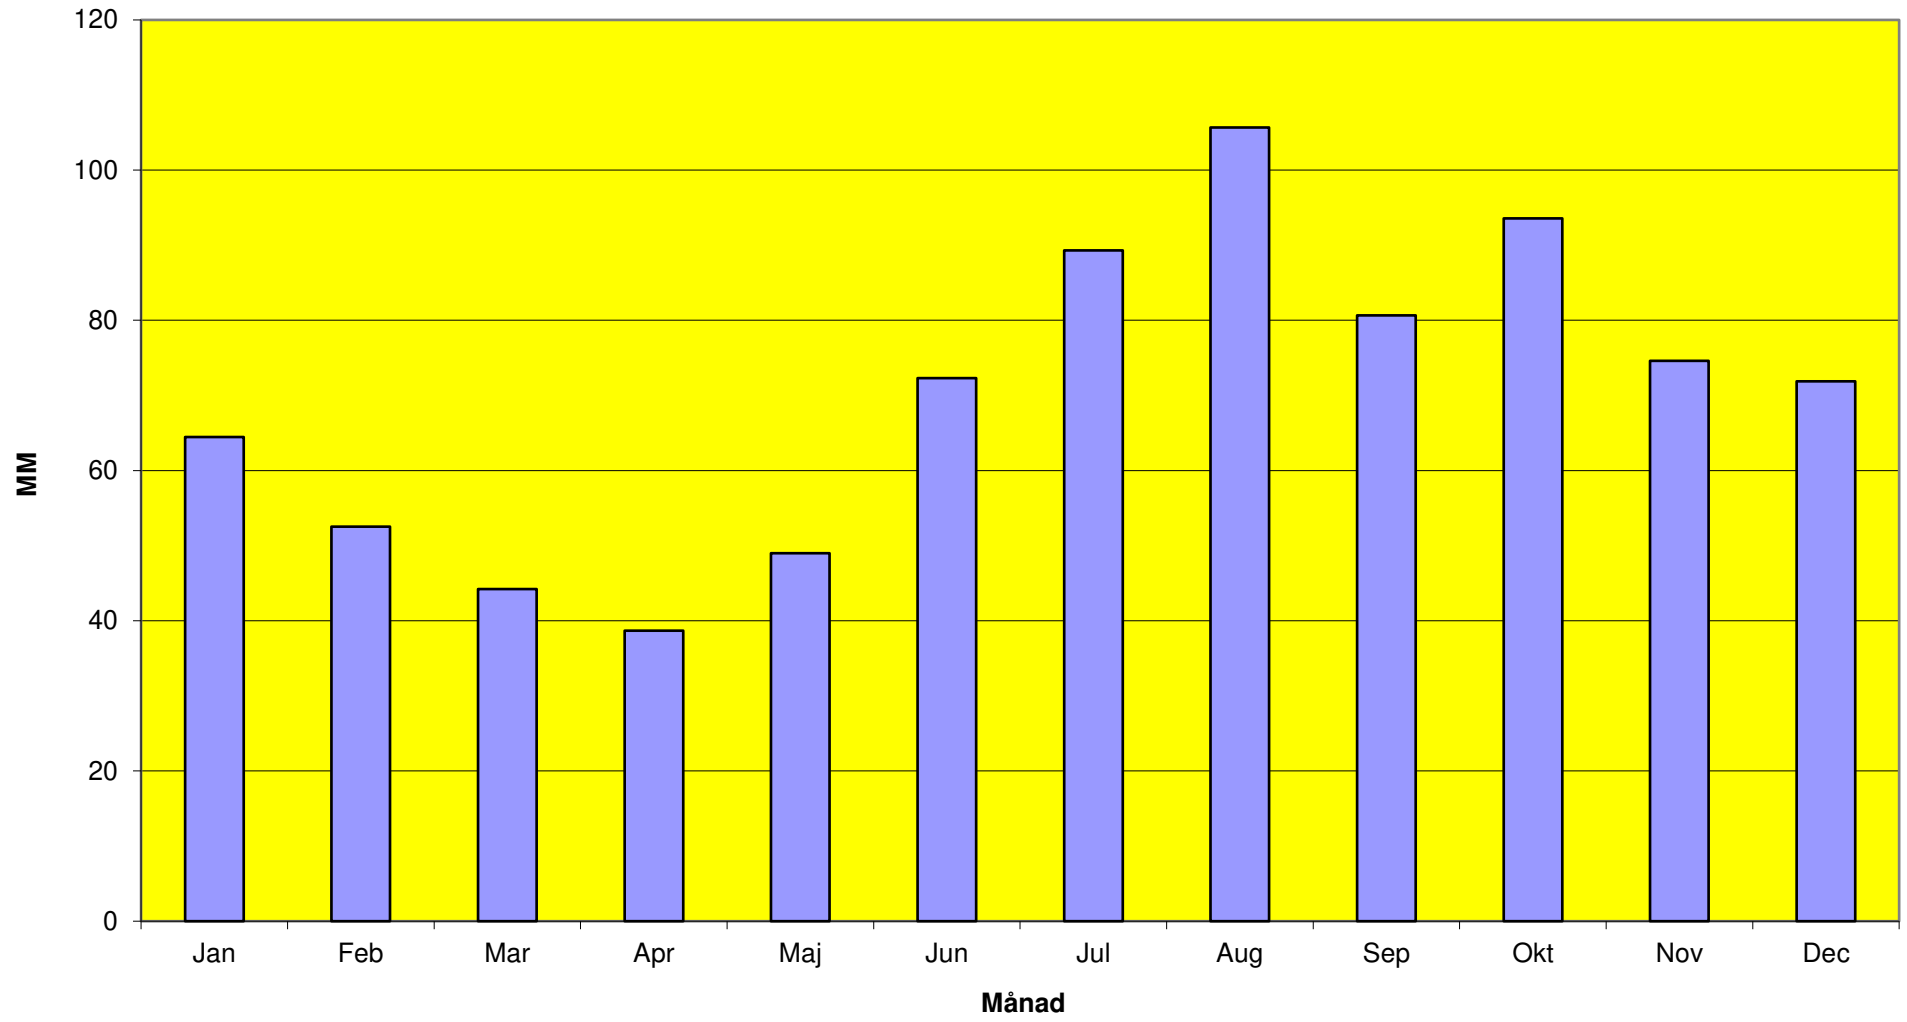

## Nederbörd över Stafsjö

Ar/Må	Jan	Feb	Mar	Apr	Maj	Jun	Jul	Aug	Sep	Okt	Nov	Dec	S:a
1986				54	70	4	78	121	39	100	111	53	
1987	2	37	31	18	62	106	106	132	130	51	58	63	796
1988	130	104	68	29	37	25	146	123	117	69	45	65	958
1989	14	47	92	27	39	63	96	58	49	121	39	50	695
1990	109	75	20	60	26	72	92	73	134	97	53	54	865
1991	54	23	39	29	33	111	33	55	51	50	100	55	633
1992	34	44	60	81	25	0	64	140	54	86	124	52	764
1993	75	22	17	9	35	56	173	96	39	68	39	85	714
1994	93	31	85	20	17	84	5	80	187	60	63	144	869
1995	56	66	63	42	49	49	48	20	107	56	60	7	623
1996	3	28	3	16	86	27	63	47	65	57	80	36	511
1997	11	66	23	35	68	44	60	35	27	71	33	97	570
1998	59	53	50	70	27	139	101	91	96	185	49	76	996
1999	80	69	57	76	58	151	45	155	81	80	22	143	1017
2000	62	50	53	64	42	76	57	77	42	94	114	82	813
2001	55	46	22	80	31	56	70	102	79	78	64	38	721
2002	109	90	33	20	61	116	69	85	15	81	89	25	793
2003	58	12	10	72	97	70	110	67	17	73	112	83	781
2004	56	42	47	32	34	125	189	133	103	104	83	76	1024
2005	103	37	23	18	61	66	191	110	38	93	82	55	877
2006	32	54	50	68	47	69	74	168	72	160	142	140	1076
2007	124	28	49	16	99	136	243	112	105	44	44	70	1070
2008	98	41	95	23	13	80	83	179	91	188	91	58	1040
2009	39	29	30	5	65	69	119	60	72	67	111	55	721
2010	13	77	46	21	48	85	95	179	99	136	78	22	899
2011	54	43	22	27	60	99	164	237	107	61	14	118	1006
2012	104	44	33	65	39	124	103	93	157	130	86	74	1052
2013	51	23	11	28	53	93	4	83	65	90	79	92	672
2014	85	82	25	37	57	58	116	221	73	106	46	84	990
2015	121	47	60	43	78	63	73	73	94	5	151	82	890
2016	40	55	47	62	29	54	72	77	20	47	78	37	618
2017	29	46	53	36	22	145	47	140	111	186	103	130	1048
2018	97	26	44	40	17	28	4	138	60	80	32	48	614
2019	46	81	132	25	50	32	49	118	119	133	79	92	956
2020	85	126	47	28	18	64	104	38	78	152	78	108	926
2021	85	13	51	9	119	3	73	141	129	118	54	38	833
2022	54	134	1	46	40	34	85	53	63	85	43	103	741

Medel 64 53 44 39 49 72 89 106 81 94 74 73 837

# Månadsnederbörd

Årsnederbörd med trendlinje