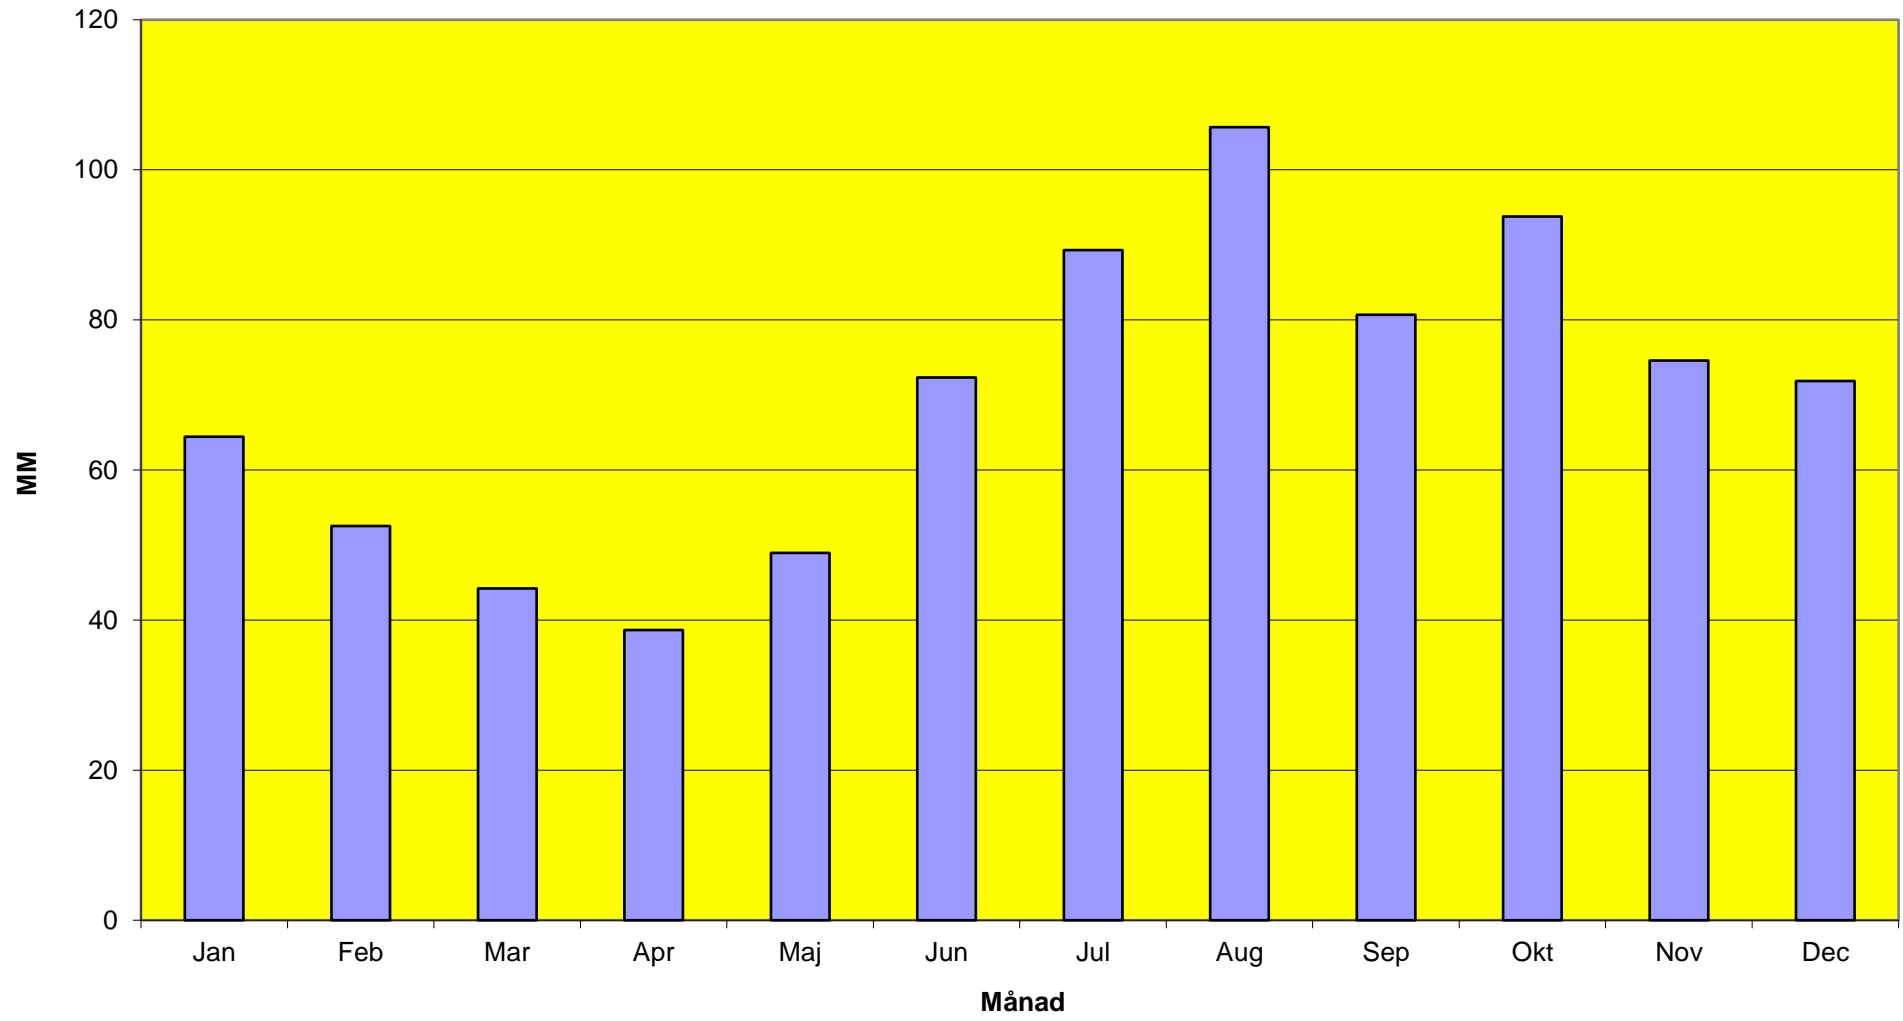

Nederbörd över Stafsjö

Ar/Må	Jan	Feb	Mar	Apr	Maj	Jun	Jul	Aug	Sep	Okt	Nov	Dec	<u>S:a</u>
1986				54	70	4	78	121	39	100	111	53	
1987	2	37	31	18	62	106	106	132	130	51	58	63	796
1988	130	104	68	29	37	25	146	123	117	69	45	65	958
1989	14	47	92	27	39	63	96	58	49	121	39	50	695
1990	109	75	20	60	26	72	92	73	134	97	53	54	865
1991	54	23	39	29	33	111	33	55	51	50	100	55	633
1992	34	44	60	81	25	0	64	140	54	86	124	52	764
1993	75	22	17	9	35	56	173	96	39	68	39	85	714
1994	93	31	85	20	17	84	5	80	187	60	63	144	869
1995	56	66	63	42	49	49	48	20	107	56	60	7	623
1996	3	28	3	16	86	27	63	47	65	57	80	36	511
1997	11	66	23	35	68	44	60	35	27	71	33	97	570
1998	59	53	50	70	27	139	101	91	96	185	49	76	996
1999	80	69	57	76	58	151	45	155	81	80	22	143	1017
2000	62	50	53	64	42	76	57	77	42	94	114	82	813
2001	55	46	22	80	31	56	70	102	79	78	64	38	721
2002	109	90	33	20	61	116	69	85	15	81	89	25	793
2003	58	12	10	72	97	70	110	67	17	73	112	83	781
2004	56	42	47	32	34	125	189	133	103	104	83	76	1024
2005	103	37	23	18	61	66	191	110	38	93	82	55	877
2006	32	54	50	68	47	69	74	168	72	160	142	140	1076
2007	124	28	49	16	99	136	243	112	105	44	44	70	1070
2008	98	41	95	23	13	80	83	179	91	188	91	58	1040
2009	39	29	30	5	65	69	119	60	72	67	111	55	721
2010	13	77	46	21	48	85	95	179	99	136	78	22	899
2011	54	43	22	27	60	99	164	237	107	61	14	118	1006
2012	104	44	33	65	39	124	103	93	157	130	86	74	1052
2013	51	23	11	28	53	93	4	83	65	90	79	92	672
2014	85	82	25	37	57	58	116	221	73	106	46	84	990
2015	121	47	60	43	78	63	73	73	94	5	151	82	890
2016	40	55	47	62	29	54	72	77	20	47	78	37	618
2017	29	46	53	36	22	145	47	140	111	186	103	130	1048
2018	97	26	44	40	17	28	4	138	60	80	32	48	614
2019	46	81	132	25	50	32	49	118	119	133	79	92	956
2020	85	126	47	28	18	64	104	38	78	152	78	108	926
2021	85	13	51	9	119	3	73	141	129	118	54	38	833
2022	54	134	1	46	40	34	85	53	63				510

Medel 64 53 44 39 49 72 89 106 81 94 75 72 837

Månadsnederbörd

Årsnederbörd med trendlinje