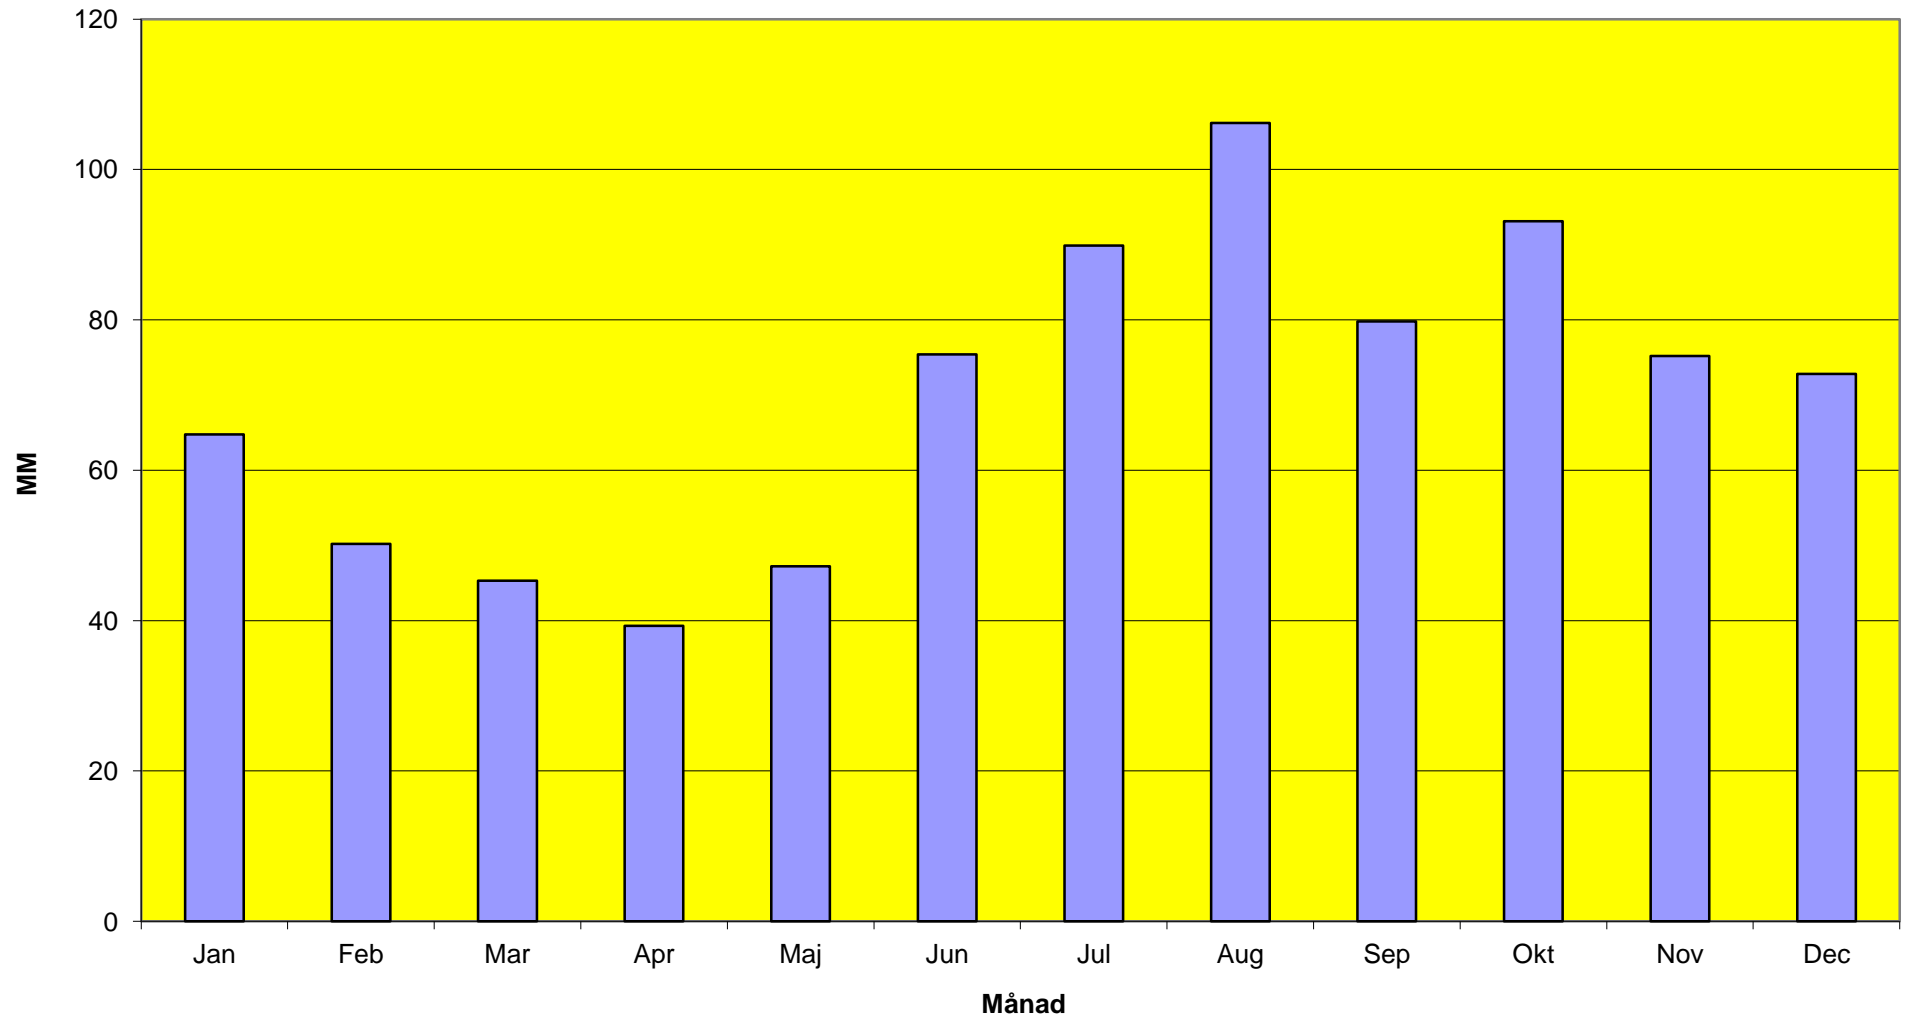

Nederbörd över Stafsjö

Ar/Må	Jan	Feb	Mar	Apr	Maj	Jun	Jul	Aug	Sep	Okt	Nov	Dec	S:a
1986				54	70	4	78	121	39	100	111	53	
1987	2	37	31	18	62	106	106	132	130	51	58	63	796
1988	130	104	68	29	37	25	146	123	117	69	45	65	958
1989	14	47	92	27	39	63	96	58	49	121	39	50	695
1990	109	75	20	60	26	72	92	73	134	97	53	54	865
1991	54	23	39	29	33	111	33	55	51	50	100	55	633
1992	34	44	60	81	25	0	64	140	54	86	124	52	764
1993	75	22	17	9	35	56	173	96	39	68	39	85	714
1994	93	31	85	20	17	84	5	80	187	60	63	144	869
1995	56	66	63	42	49	49	48	20	107	56	60	7	623
1996	3	28	3	16	86	27	63	47	65	57	80	36	511
1997	11	66	23	35	68	44	60	35	27	71	33	97	570
1998	59	53	50	70	27	139	101	91	96	185	49	76	996
1999	80	69	57	76	58	151	45	155	81	80	22	143	1017
2000	62	50	53	64	42	76	57	77	42	94	114	82	813
2001	55	46	22	80	31	56	70	102	79	78	64	38	721
2002	109	90	33	20	61	116	69	85	15	81	89	25	793
2003	58	12	10	72	97	70	110	67	17	73	112	83	781
2004	56	42	47	32	34	125	189	133	103	104	83	76	1024
2005	103	37	23	18	61	66	191	110	38	93	82	55	877
2006	32	54	50	68	47	69	74	168	72	160	142	140	1076
2007	124	28	49	16	99	136	243	112	105	44	44	70	1070
2008	98	41	95	23	13	80	83	179	91	188	91	58	1040
2009	39	29	30	5	65	69	119	60	72	67	111	55	721
2010	13	77	46	21	48	85	95	179	99	136	78	22	899
2011	54	43	22	27	60	99	164	237	107	61	14	118	1006
2012	104	44	33	65	39	124	103	93	157	130	86	74	1052
2013	51	23	11	28	53	93	4	83	65	90	79	92	672
2014	85	82	25	37	57	58	116	221	73	106	46	84	990
2015	121	47	60	43	78	63	73	73	94	5	151	82	890
2016	40	55	47	62	29	54	72	77	20	47	78	37	618
2017	29	46	53	36	22	145	47	140	111	186	103	130	1048
2018	97	26	44	40	17	28	4	138	60	80	32	48	614
2019	46	81	132	25	50	32	49	118	119	133	79	92	956
2020	85	126	47	28	18	64	104	38	78	152	78	108	926
2021	85	13	51	9	119	3	73	141	129				623
Medel	65	50	45	38	49	73	89	107	81	93	75	73	840

Månadsnederbörd

Årsnederbörd med trendlinje