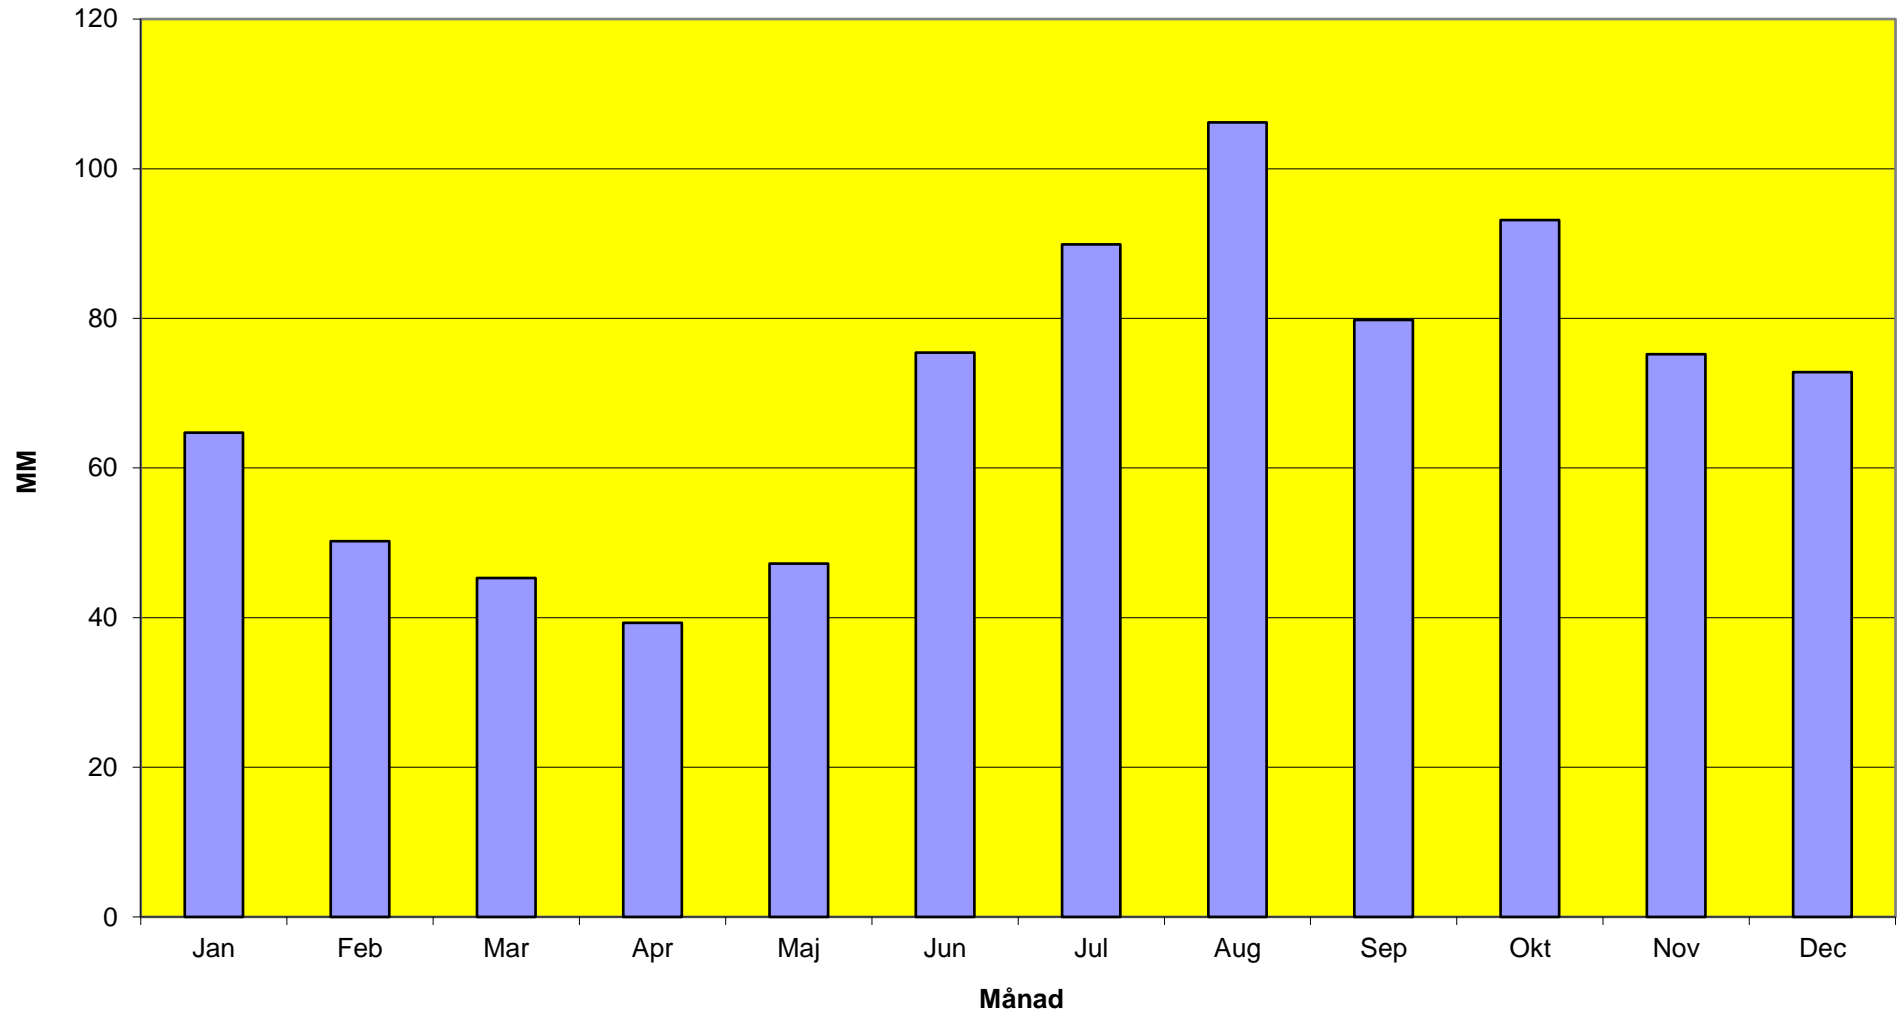

Nederbörd över Stafsjö

Ar/Må	Jan	Feb	Mar	Apr	Maj	Jun	Jul	Aug	Sep	Okt	Nov	Dec	S:a
1986				54	70	4	78	121	39	100	111	53	
1987	2	37	31	18	62	106	106	132	130	51	58	63	796
1988	130	104	68	29	37	25	146	123	117	69	45	65	958
1989	14	47	92	27	39	63	96	58	49	121	39	50	695
1990	109	75	20	60	26	72	92	73	134	97	53	54	865
1991	54	23	39	29	33	111	33	55	51	50	100	55	633
1992	34	44	60	81	25	0	64	140	54	86	124	52	764
1993	75	22	17	9	35	56	173	96	39	68	39	85	714
1994	93	31	85	20	17	84	5	80	187	60	63	144	869
1995	56	66	63	42	49	49	48	20	107	56	60	7	623
1996	3	28	3	16	86	27	63	47	65	57	80	36	511
1997	11	66	23	35	68	44	60	35	27	71	33	97	570
1998	59	53	50	70	27	139	101	91	96	185	49	76	996
1999	80	69	57	76	58	151	45	155	81	80	22	143	1017
2000	62	50	53	64	42	76	57	77	42	94	114	82	813
2001	55	46	22	80	31	56	70	102	79	78	64	38	721
2002	109	90	33	20	61	116	69	85	15	81	89	25	793
2003	58	12	10	72	97	70	110	67	17	73	112	83	781
2004	56	42	47	32	34	125	189	133	103	104	83	76	1024
2005	103	37	23	18	61	66	191	110	38	93	82	55	877
2006	32	54	50	68	47	69	74	168	72	160	142	140	1076
2007	124	28	49	16	99	136	243	112	105	44	44	70	1070
2008	98	41	95	23	13	80	83	179	91	188	91	58	1040
2009	39	29	30	5	65	69	119	60	72	67	111	55	721
2010	13	77	46	21	48	85	95	179	99	136	78	22	899
2011	54	43	22	27	60	99	164	237	107	61	14	118	1006
2012	104	44	33	65	39	124	103	93	157	130	86	74	1052
2013	51	23	11	28	53	93	4	83	65	90	79	92	672
2014	85	82	25	37	57	58	116	221	73	106	46	84	990
2015	121	47	60	43	78	63	73	73	94	5	151	82	890
2016	40	55	47	62	29	54	72	77	20	47	78	37	618
2017	29	46	53	36	22	145	47	140	111	186	103	130	1048
2018	97	26	44	40	17	28	4	138	60	80	32	48	614
2019	46	81	132	25	50	32	49	118	119	133	79	92	956
2020	85	126	47	28	18	64	104	38	78	152	78	108	926
2021	85	13	51	9	119	3	73	141	129	118			741
Medel	65	50	45	38	49	73	89	107	81	94	75	73	841

Månadsnederbörd

Årsnederbörd med trendlinje