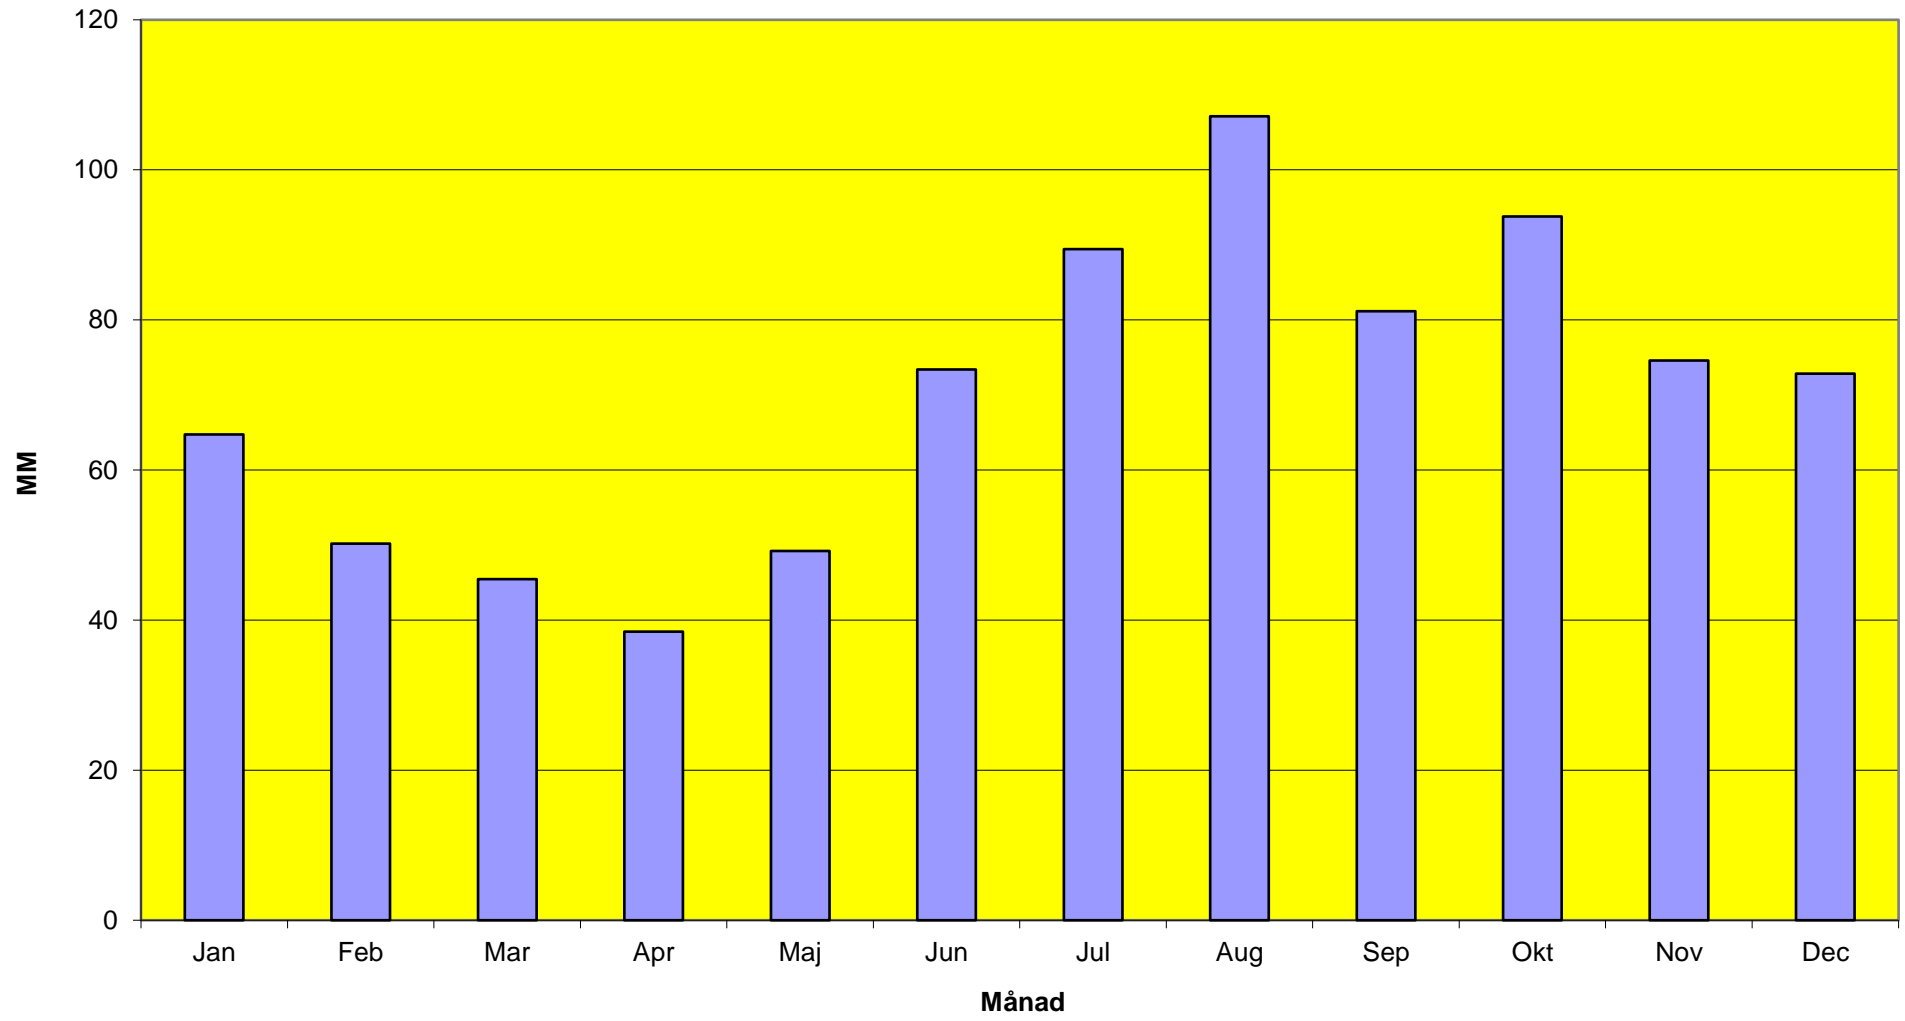

Nederbörd över Stafsjö

Ar/Må	Jan	Feb	Mar	Apr	Maj	Jun	Jul	Aug	Sep	Okt	Nov	Dec	<u>S:a</u>
1986				54	70	4	78	121	39	100	111	53	
1987	2	37	31	18	62	106	106	132	130	51	58	63	796
1988	130	104	68	29	37	25	146	123	117	69	45	65	958
1989	14	47	92	27	39	63	96	58	49	121	39	50	695
1990	109	75	20	60	26	72	92	73	134	97	53	54	865
1991	54	23	39	29	33	111	33	55	51	50	100	55	633
1992	34	44	60	81	25	0	64	140	54	86	124	52	764
1993	75	22	17	9	35	56	173	96	39	68	39	85	714
1994	93	31	85	20	17	84	5	80	187	60	63	144	869
1995	56	66	63	42	49	49	48	20	107	56	60	7	623
1996	3	28	3	16	86	27	63	47	65	57	80	36	511
1997	11	66	23	35	68	44	60	35	27	71	33	97	570
1998	59	53	50	70	27	139	101	91	96	185	49	76	996
1999	80	69	57	76	58	151	45	155	81	80	22	143	1017
2000	62	50	53	64	42	76	57	77	42	94	114	82	813
2001	55	46	22	80	31	56	70	102	79	78	64	38	721
2002	109	90	33	20	61	116	69	85	15	81	89	25	793
2003	58	12	10	72	97	70	110	67	17	73	112	83	781
2004	56	42	47	32	34	125	189	133	103	104	83	76	1024
2005	103	37	23	18	61	66	191	110	38	93	82	55	877
2006	32	54	50	68	47	69	74	168	72	160	142	140	1076
2007	124	28	49	16	99	136	243	112	105	44	44	70	1070
2008	98	41	95	23	13	80	83	179	91	188	91	58	1040
2009	39	29	30	5	65	69	119	60	72	67	111	55	721
2010	13	77	46	21	48	85	95	179	99	136	78	22	899
2011	54	43	22	27	60	99	164	237	107	61	14	118	1006
2012	104	44	33	65	39	124	103	93	157	130	86	74	1052
2013	51	23	11	28	53	93	4	83	65	90	79	92	672
2014	85	82	25	37	57	58	116	221	73	106	46	84	990
2015	121	47	60	43	78	63	73	73	94	5	151	82	890
2016	40	55	47	62	29	54	72	77	20	47	78	37	618
2017	29	46	53	36	22	145	47	140	111	186	103	130	1048
2018	97	26	44	40	17	28	4	138	60	80	32	48	614
2019	46	81	132	25	50	32	49	118	119	133	79	92	956
2020	85	126	47	28	18	64	104	38	78	152	78	108	926
2021	85	13	51	9	119	3	73	141	129	118	54	38	833

Medel 65 50 45 38 49 73 89 107 81 94 75 72 839

Månadsnederbörd

Årsnederbörd med trendlinje