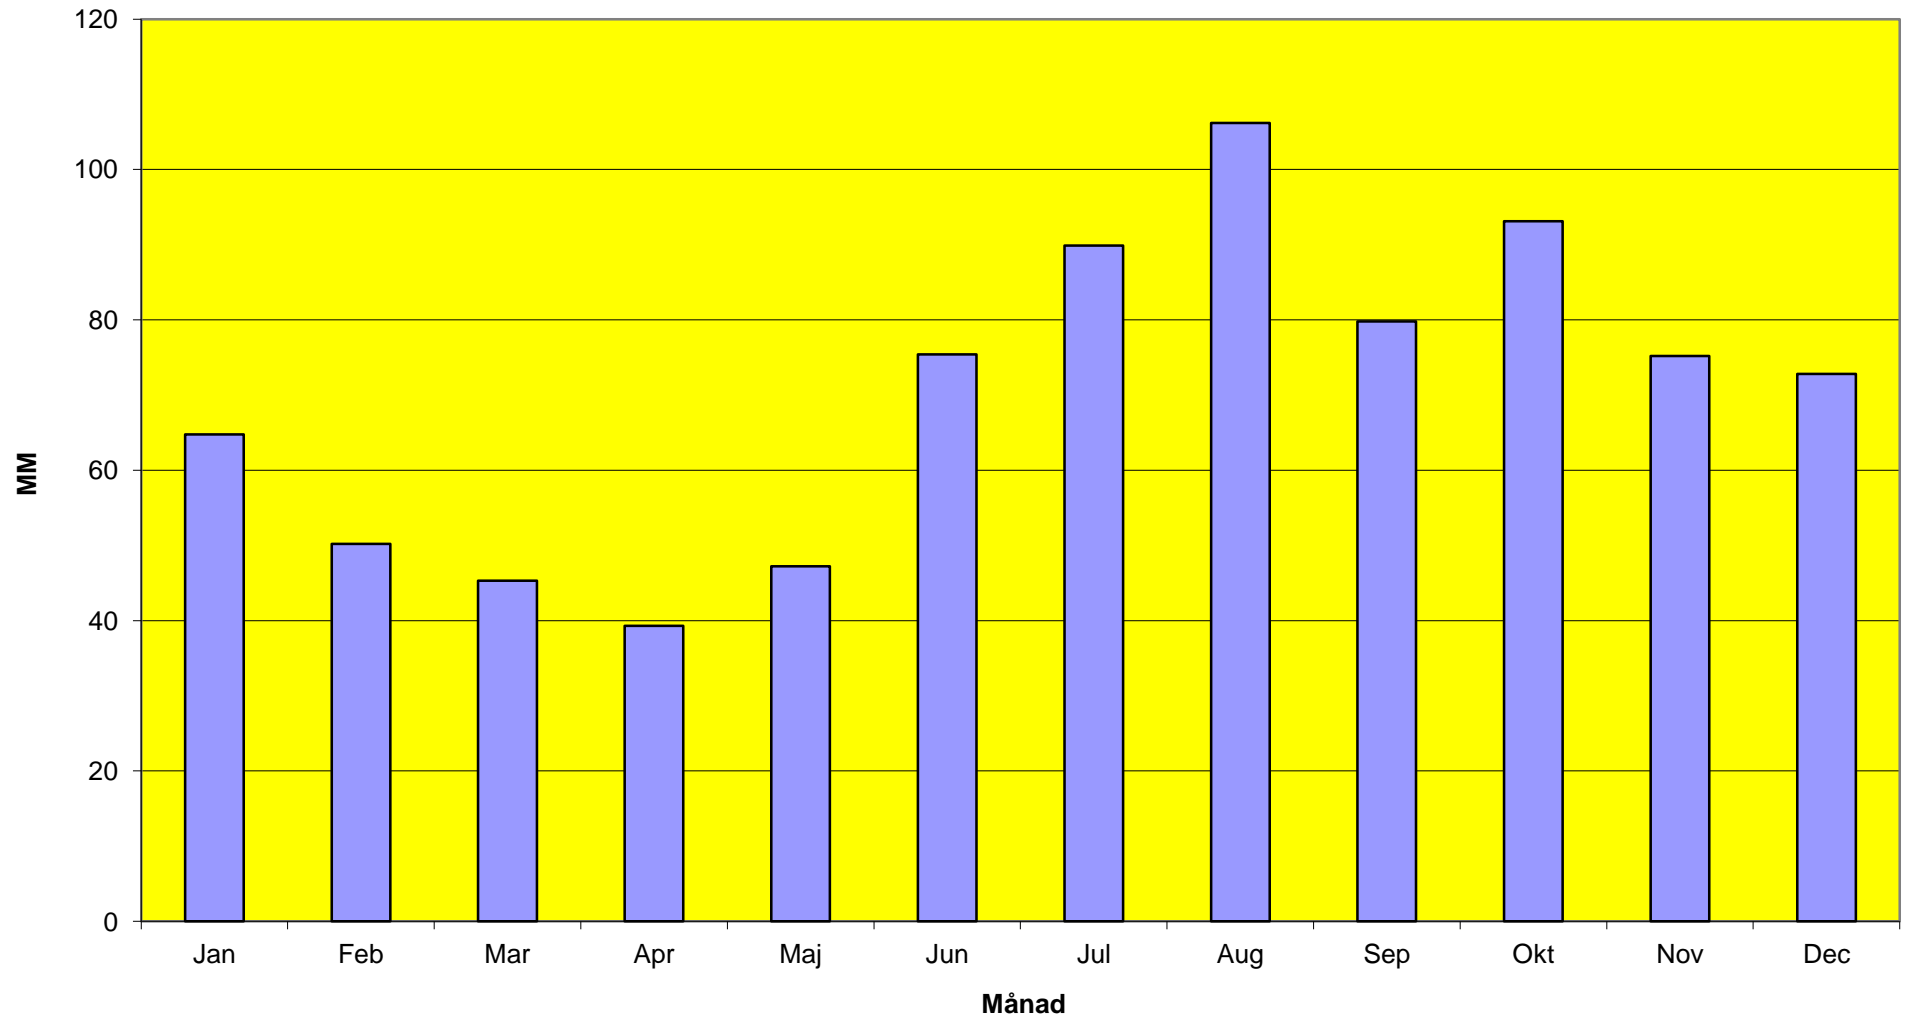

Nederbörd över Stafsjö

Ar/Må	Jan	Feb	Mar	Apr	Maj	Jun	Jul	Aug	Sep	Okt	Nov	Dec	S:a
1986				54	70	4	78	121	39	100	111	53	
1987	2	37	31	18	62	106	106	132	130	51	58	63	796
1988	130	104	68	29	37	25	146	123	117	69	45	65	958
1989	14	47	92	27	39	63	96	58	49	121	39	50	695
1990	109	75	20	60	26	72	92	73	134	97	53	54	865
1991	54	23	39	29	33	111	33	55	51	50	100	55	633
1992	34	44	60	81	25	0	64	140	54	86	124	52	764
1993	75	22	17	9	35	56	173	96	39	68	39	85	714
1994	93	31	85	20	17	84	5	80	187	60	63	144	869
1995	56	66	63	42	49	49	48	20	107	56	60	7	623
1996	3	28	3	16	86	27	63	47	65	57	80	36	511
1997	11	66	23	35	68	44	60	35	27	71	33	97	570
1998	59	53	50	70	27	139	101	91	96	185	49	76	996
1999	80	69	57	76	58	151	45	155	81	80	22	143	1017
2000	62	50	53	64	42	76	57	77	42	94	114	82	813
2001	55	46	22	80	31	56	70	102	79	78	64	38	721
2002	109	90	33	20	61	116	69	85	15	81	89	25	793
2003	58	12	10	72	97	70	110	67	17	73	112	83	781
2004	56	42	47	32	34	125	189	133	103	104	83	76	1024
2005	103	37	23	18	61	66	191	110	38	93	82	55	877
2006	32	54	50	68	47	69	74	168	72	160	142	140	1076
2007	124	28	49	16	99	136	243	112	105	44	44	70	1070
2008	98	41	95	23	13	80	83	179	91	188	91	58	1040
2009	39	29	30	5	65	69	119	60	72	67	111	55	721
2010	13	77	46	21	48	85	95	179	99	136	78	22	899
2011	54	43	22	27	60	99	164	237	107	61	14	118	1006
2012	104	44	33	65	39	124	103	93	157	130	86	74	1052
2013	51	23	11	28	53	93	4	83	65	90	79	92	672
2014	85	82	25	37	57	58	116	221	73	106	46	84	990
2015	121	47	60	43	78	63	73	73	94	5	151	82	890
2016	40	55	47	62	29	54	72	77	20	47	78	37	618
2017	29	46	53	36	22	145	47	140	111	186	103	130	1048
2018	97	26	44	40	17	28	4	138	60	80	32	48	614
2019	46	81	132	25	50	32	49	118	119	133	79	92	956
2020	85	126	47	28	18	64	104	38	78	152	78	108	926
2021	85	13	51	9	119	3	73	141					494
Medel	65	50	45	38	49	73	89	107	80	93	75	73	839

Månadsnederbörd

Årsnederbörd med trendlinje