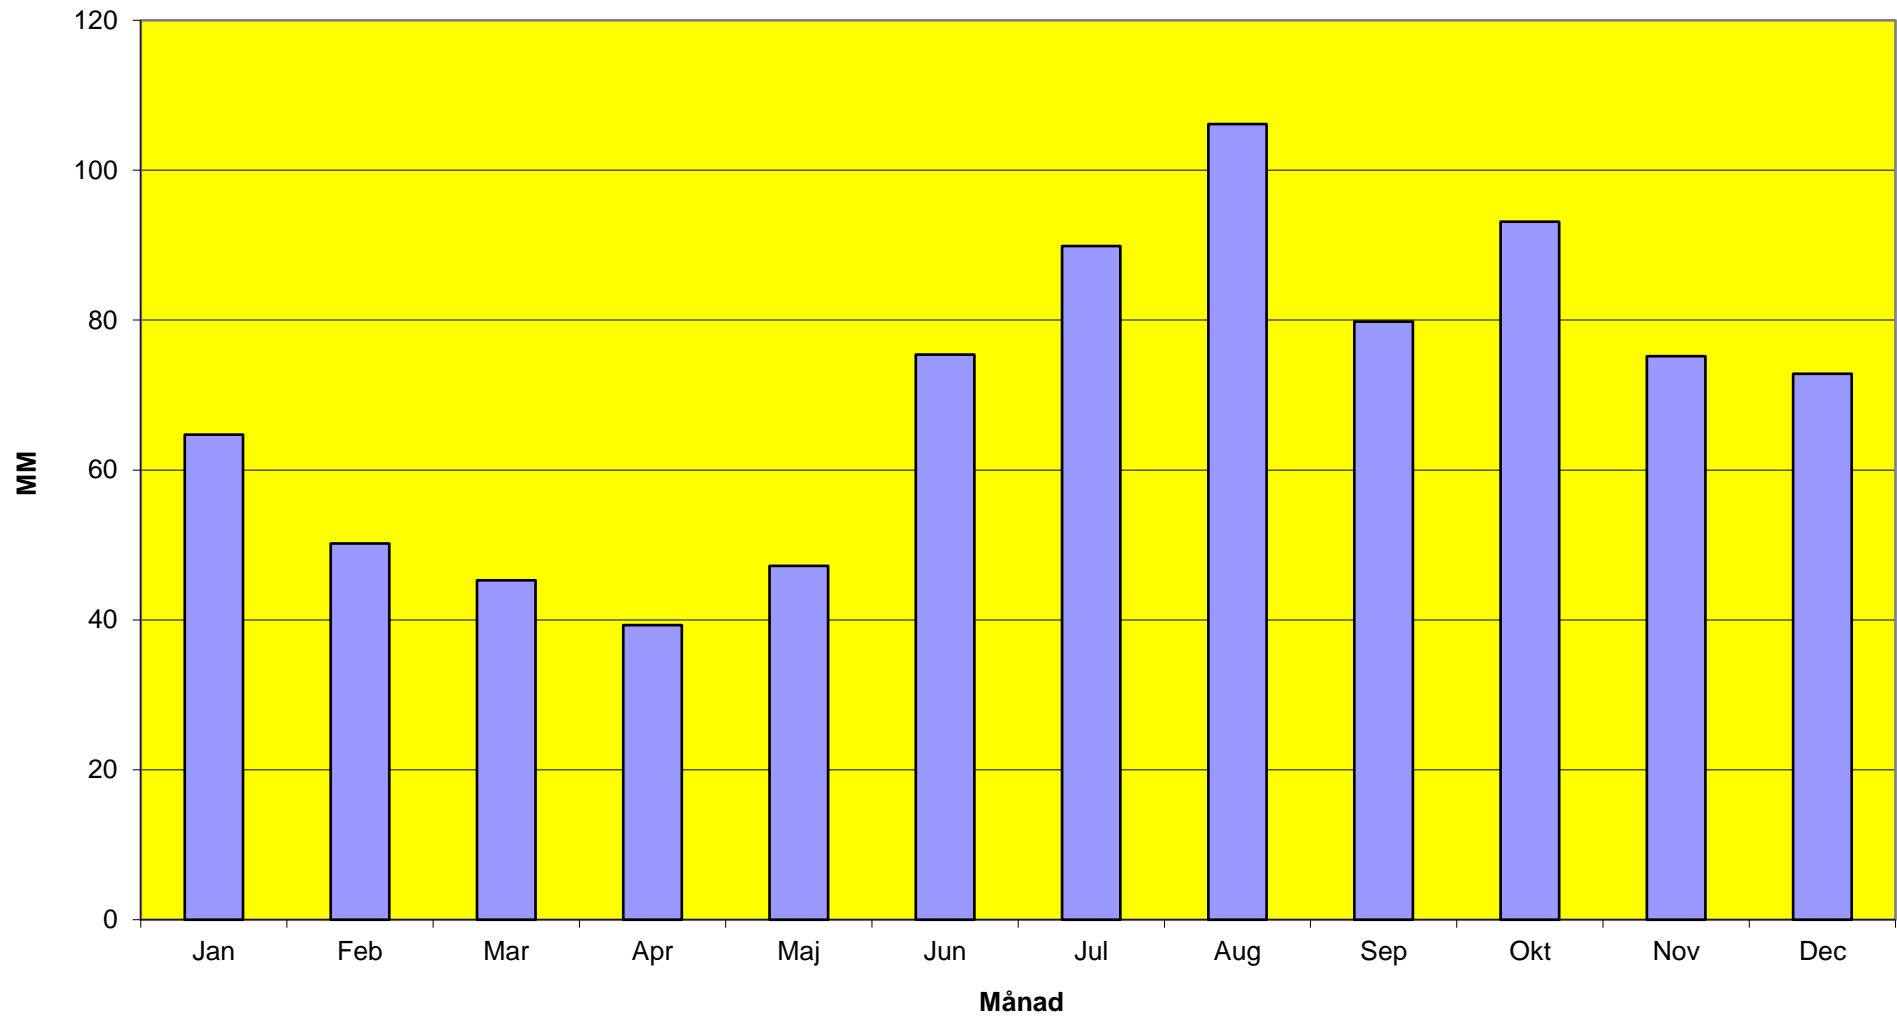

Nederbörd över Stafsjö

Ar/Må	Jan	Feb	Mar	Apr	Maj	Jun	Jul	Aug	Sep	Okt	Nov	Dec	S:a
1986				54	70	4	78	121	39	100	111	53	
1987	2	37	31	18	62	106	106	132	130	51	58	63	796
1988	130	104	68	29	37	25	146	123	117	69	45	65	958
1989	14	47	92	27	39	63	96	58	49	121	39	50	695
1990	109	75	20	60	26	72	92	73	134	97	53	54	865
1991	54	23	39	29	33	111	33	55	51	50	100	55	633
1992	34	44	60	81	25	0	64	140	54	86	124	52	764
1993	75	22	17	9	35	56	173	96	39	68	39	85	714
1994	93	31	85	20	17	84	5	80	187	60	63	144	869
1995	56	66	63	42	49	49	48	20	107	56	60	7	623
1996	3	28	3	16	86	27	63	47	65	57	80	36	511
1997	11	66	23	35	68	44	60	35	27	71	33	97	570
1998	59	53	50	70	27	139	101	91	96	185	49	76	996
1999	80	69	57	76	58	151	45	155	81	80	22	143	1017
2000	62	50	53	64	42	76	57	77	42	94	114	82	813
2001	55	46	22	80	31	56	70	102	79	78	64	38	721
2002	109	90	33	20	61	116	69	85	15	81	89	25	793
2003	58	12	10	72	97	70	110	67	17	73	112	83	781
2004	56	42	47	32	34	125	189	133	103	104	83	76	1024
2005	103	37	23	18	61	66	191	110	38	93	82	55	877
2006	32	54	50	68	47	69	74	168	72	160	142	140	1076
2007	124	28	49	16	99	136	243	112	105	44	44	70	1070
2008	98	41	95	23	13	80	83	179	91	188	91	58	1040
2009	39	29	30	5	65	69	119	60	72	67	111	55	721
2010	13	77	46	21	48	85	95	179	99	136	78	22	899
2011	54	43	22	27	60	99	164	237	107	61	14	118	1006
2012	104	44	33	65	39	124	103	93	157	130	86	74	1052
2013	51	23	11	28	53	93	4	83	65	90	79	92	672
2014	85	82	25	37	57	58	116	221	73	106	46	84	990
2015	121	47	60	43	78	63	73	73	94	5	151	82	890
2016	40	55	47	62	29	54	72	77	20	47	78	37	618
2017	29	46	53	36	22	145	47	140	111	186	103	130	1048
2018	97	26	44	40	17	28	4	138	60	80	32	48	614
2019	46	81	132	25	50	32	49	118	119	133	79	92	956
2020	85	126	47	28	18	64	104	38	78	152	78	108	926
2021	85	13	51	9									158

Medel 65 50 45 38 47 75 90 106 80 93 75 73 839

Månadsnederbörd

Årsnederbörd med trendlinje